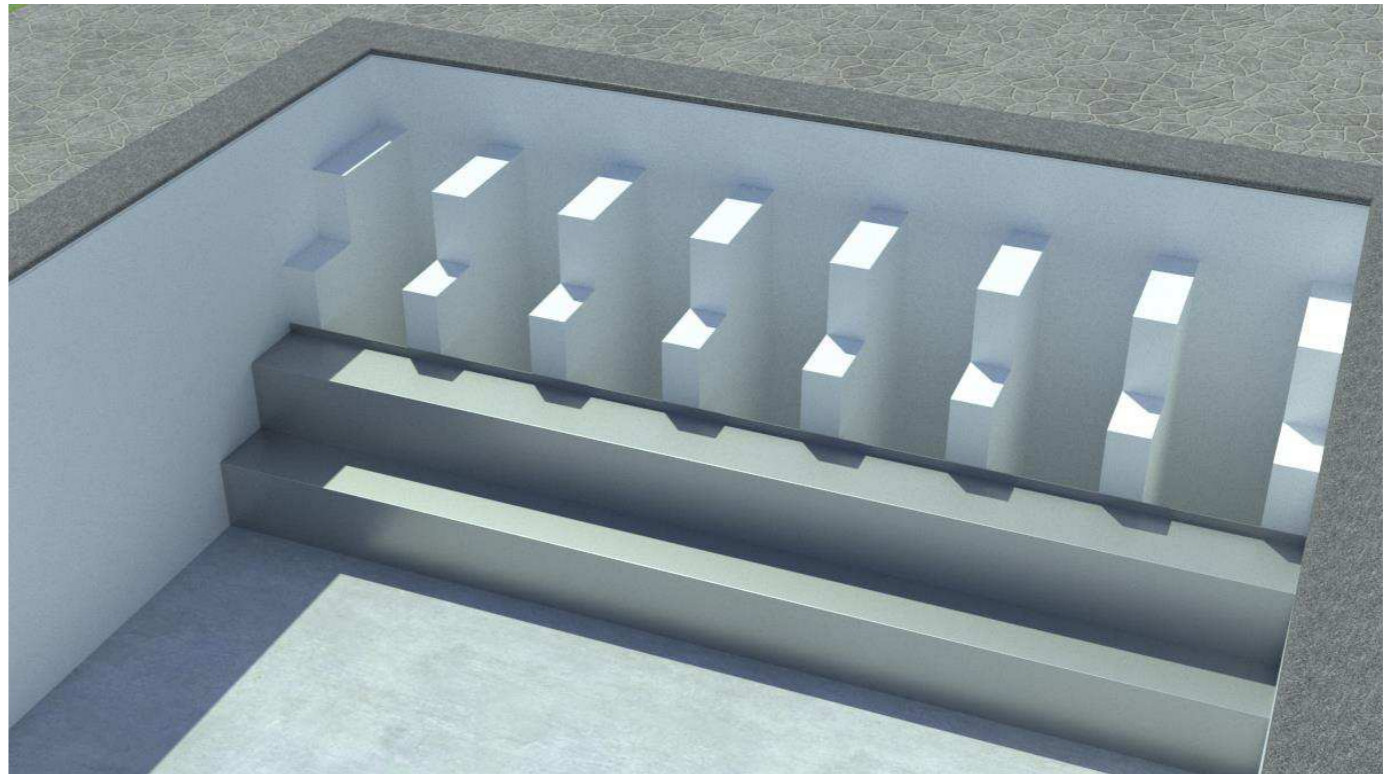

Monteringssteg

Pool Store Sverige AB
Parnvägen 10
187 53 TÄBY, SVERIGE
info@poolstore.se

CLIENT
Pool Store Sverige AB
Parnvägen 10
187 53 TÄBY, SVERIGE
info@poolstore.se

PROJECT
Gaveltrappa Magnelis