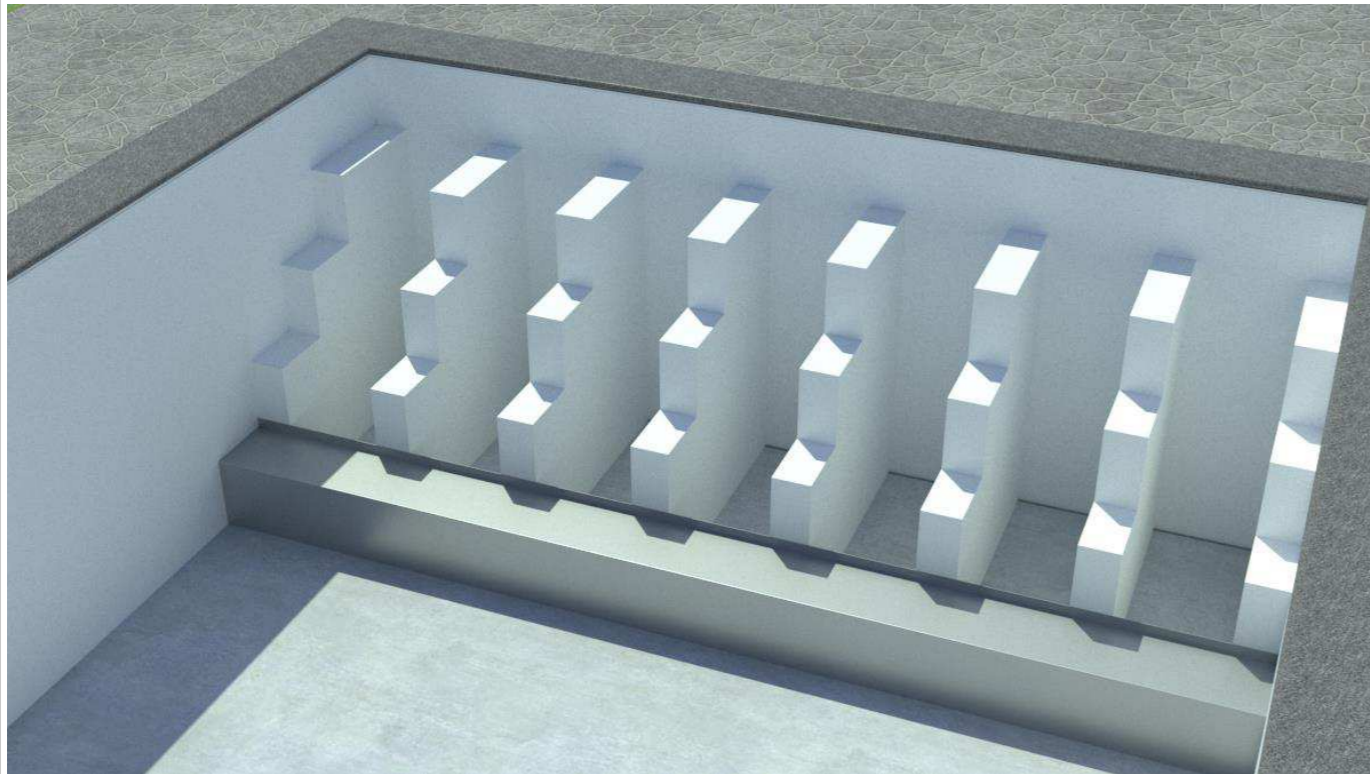

Monteringssteg

Pool Store Sverige AB
Parnvägen 10
187 53 TÄBY, SVERIGE
info@poolstore.se

CLIENT
Pool Store Sverige AB
Parnvägen 10
187 53 TÄBY, SVERIGE
info@poolstore.se

PROJECT
Gaveltrappa Magnelis