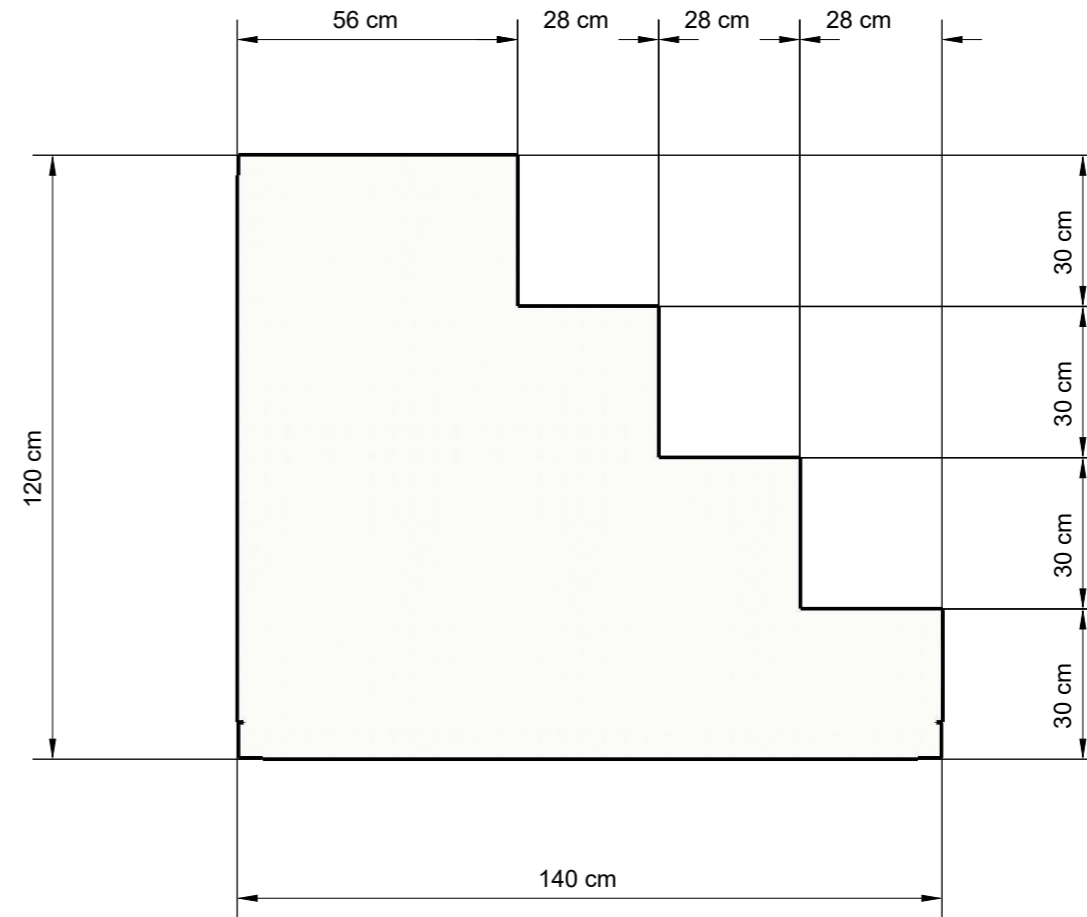

Gaveltrappa Magenlis

Paketinnehåll

Trappa	Trappstöd	Plåt 1	Plåt 2	Bottenlist	Fiberduk, bredd 2,05m	Spraylim	Betongskruv
Gaveltrappa 2,5m	5 st	1 st á 2495 mm	3 st á 2495mm	2 st á 2495 mm	6 m	1 st	10 st
Gaveltrappa 3m	6 st	1st á 2995mm	3 st á 2995 mm	2 st á 2995 mm	6 m	1 st	10 st
Gaveltrappa 3,5m	7 st	1 st á 3495 mm	3 st á 3495 mm	2 st á 3495 mm	7 m	1 st	12 st
Gaveltrappa 4m	8 st	1 st á 3995mm	3 st á 3995 mm	2 st á 3995 mm	8 m	1 st	14 st
Gaveltrappa 5m	9 st	2 st á 2495 mm	6 st á 2495 mm	4 st á 2495 mm	10 m	3 st	16 st

Trappstöd

Trappa	Antal
Gaveltrappa 2,5m	5 st
Gaveltrappa 3m	6 st
Gaveltrappa 3,5m	7 st
Gaveltrappa 4m	8 st
Gaveltrappa 5m	9 st

Bottenlist

Trappa	x (mm)	Antal
Gaveltrappa 2,5m	2495 mm	2 st
Gaveltrappa 3m	2995 mm	2 st
Gaveltrappa 3,5m	3495 mm	2 st
Gaveltrappa 4m	3995 mm	2 st
Gaveltrappa 5m	2495 mm	4 st

Plåt 1

Trappa	x (mm)	Antal
Gaveltrappa 2,5m	2495 mm	1 st
Gaveltrappa 3m	2995 mm	1 st
Gaveltrappa 3,5m	3495 mm	1 st
Gaveltrappa 4m	3995 mm	1 st
Gaveltrappa 5m	2495 mm	2 st

Plåt 2

Trappa	x (mm)	Antal
Gaveltrappa 2,5m	2495 mm	3 st
Gaveltrappa 3m	2995 mm	3 st
Gaveltrappa 3,5m	3495 mm	3 st
Gaveltrappa 4m	3995 mm	3 st
Gaveltrappa 5m	2495 mm	6 st