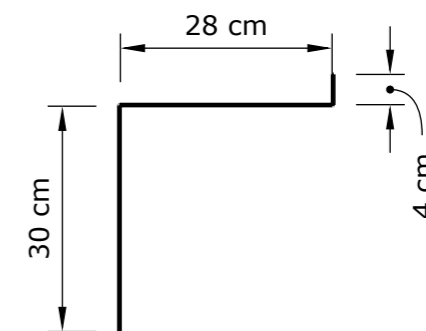

Trappstöd

Trappa	Antal
Gaveltrappa 2,5m	5 st
Gaveltrappa 3m	6 st
Gaveltrappa 3,5m	7 st
Gaveltrappa 4m	8 st
Gaveltrappa 5m	9 st

Bottenlist

Trappa	x (mm)	Antal
Gaveltrappa 2,5m	2495 mm	2 st
Gaveltrappa 3m	2995 mm	2 st
Gaveltrappa 3,5m	3495 mm	2 st
Gaveltrappa 4m	3995 mm	2 st
Gaveltrappa 5m	2495 mm	4 st

Plåt 1

Trappa	x (mm)	Antal
Gaveltrappa 2,5m	2495 mm	1 st
Gaveltrappa 3m	2995 mm	1 st
Gaveltrappa 3,5m	3495 mm	1 st
Gaveltrappa 4m	3995 mm	1 st
Gaveltrappa 5m	2495 mm	2 st

Plåt 2

Trappa	x (mm)	Antal
Gaveltrappa 2,5m	2495 mm	3 st
Gaveltrappa 3m	2995 mm	3 st
Gaveltrappa 3,5m	3495 mm	3 st
Gaveltrappa 4m	3995 mm	3 st
Gaveltrappa 5m	2495 mm	6 st