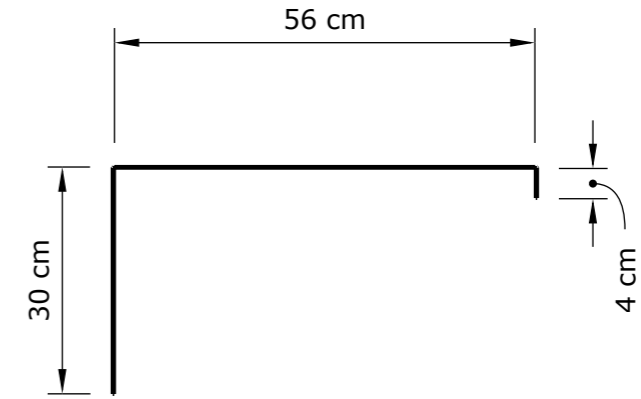

Gaveltrappa Magenlis

Paketinnehåll

Trappa	Trappstöd	Plåt 1	Plåt 2	Bottenlist	Fiberduk, bredd 2,05m	Spraylim	Betongskruv
Gaveltrappa 2,5m	5 st	1 st á 2495 mm	3 st á 2495mm	2 st á 2495 mm	6 m	1 st	10 st
Gaveltrappa 3m	6 st	1st á 2995mm	3 st á 2995 mm	2 st á 2995 mm	6 m	1 st	10 st
Gaveltrappa 3,5m	7 st	1 st á 3495 mm	3 st á 3495 mm	2 st á 3495 mm	7 m	1 st	12 st
Gaveltrappa 4m	8 st	1 st á 3995mm	3 st á 3995 mm	2 st á 3995 mm	8 m	1 st	14 st
Gaveltrappa 5m	9 st	2 st á 2495 mm	6 st á 2495 mm	4 st á 2495 mm	10 m	3 st	16 st

Trappstöd

Trappa	Antal
Gaveltrappa 2,5m	5 st
Gaveltrappa 3m	6 st
Gaveltrappa 3,5m	7 st
Gaveltrappa 4m	8 st
Gaveltrappa 5m	9 st

Bottenlist

Trappa	x (mm)	Antal
Gaveltrappa 2,5m	2495 mm	2 st
Gaveltrappa 3m	2995 mm	2 st
Gaveltrappa 3,5m	3495 mm	2 st
Gaveltrappa 4m	3995 mm	2 st
Gaveltrappa 5m	2495 mm	4 st

Plåt 1

Trappa	x (mm)	Antal
Gaveltrappa 2,5m	2495 mm	1 st
Gaveltrappa 3m	2995 mm	1 st
Gaveltrappa 3,5m	3495 mm	1 st
Gaveltrappa 4m	3995 mm	1 st
Gaveltrappa 5m	2495 mm	2 st

Plåt 2

Trappa	x (mm)	Antal
Gaveltrappa 2,5m	2495 mm	3 st
Gaveltrappa 3m	2995 mm	3 st
Gaveltrappa 3,5m	3495 mm	3 st
Gaveltrappa 4m	3995 mm	3 st
Gaveltrappa 5m	2495 mm	6 st