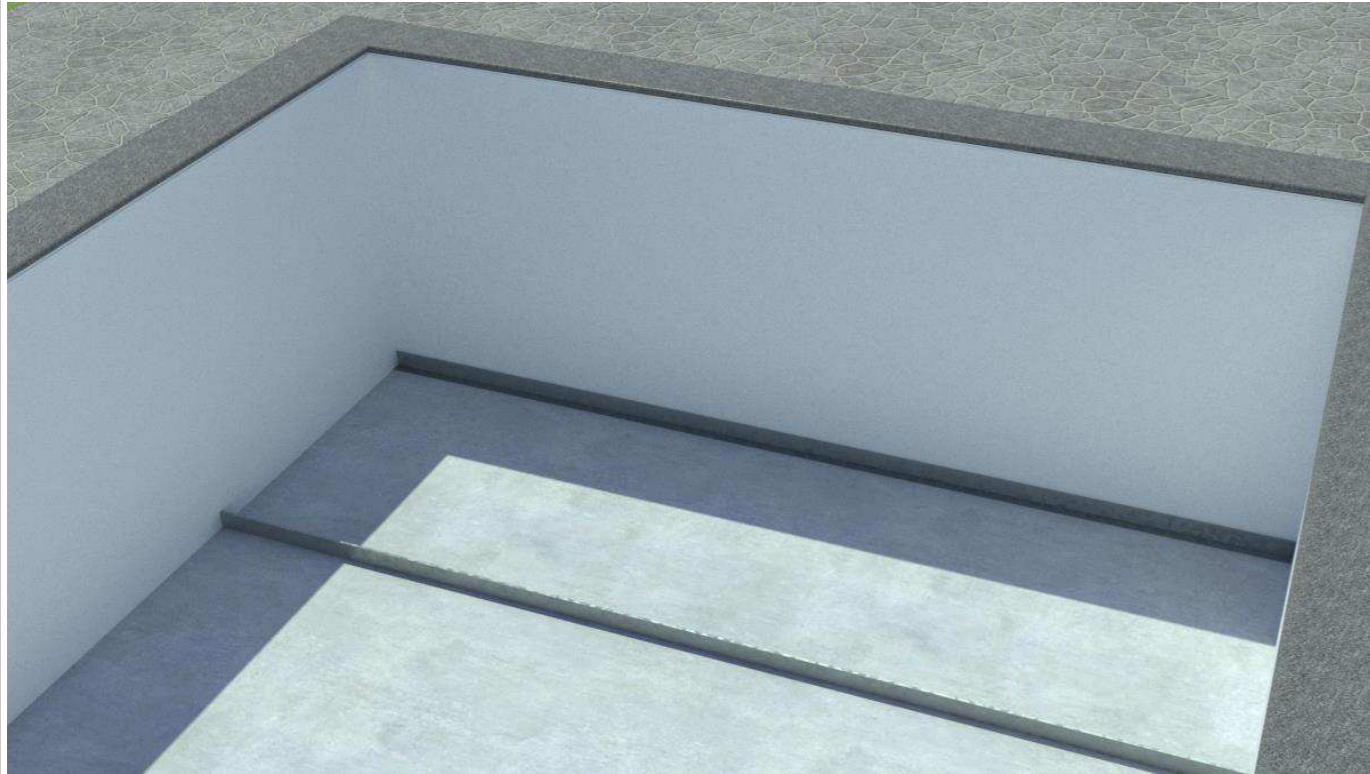

Monteringssteg

Pool Store Sverige AB
Parnvägen 10
187 53 TÄBY, SVERIGE
info@poolstore.se

CLIENT
Pool Store Sverige AB
Parnvägen 10
187 53 TÄBY, SVERIGE
info@poolstore.se

PROJECT
Gaveltrappa Magnelis