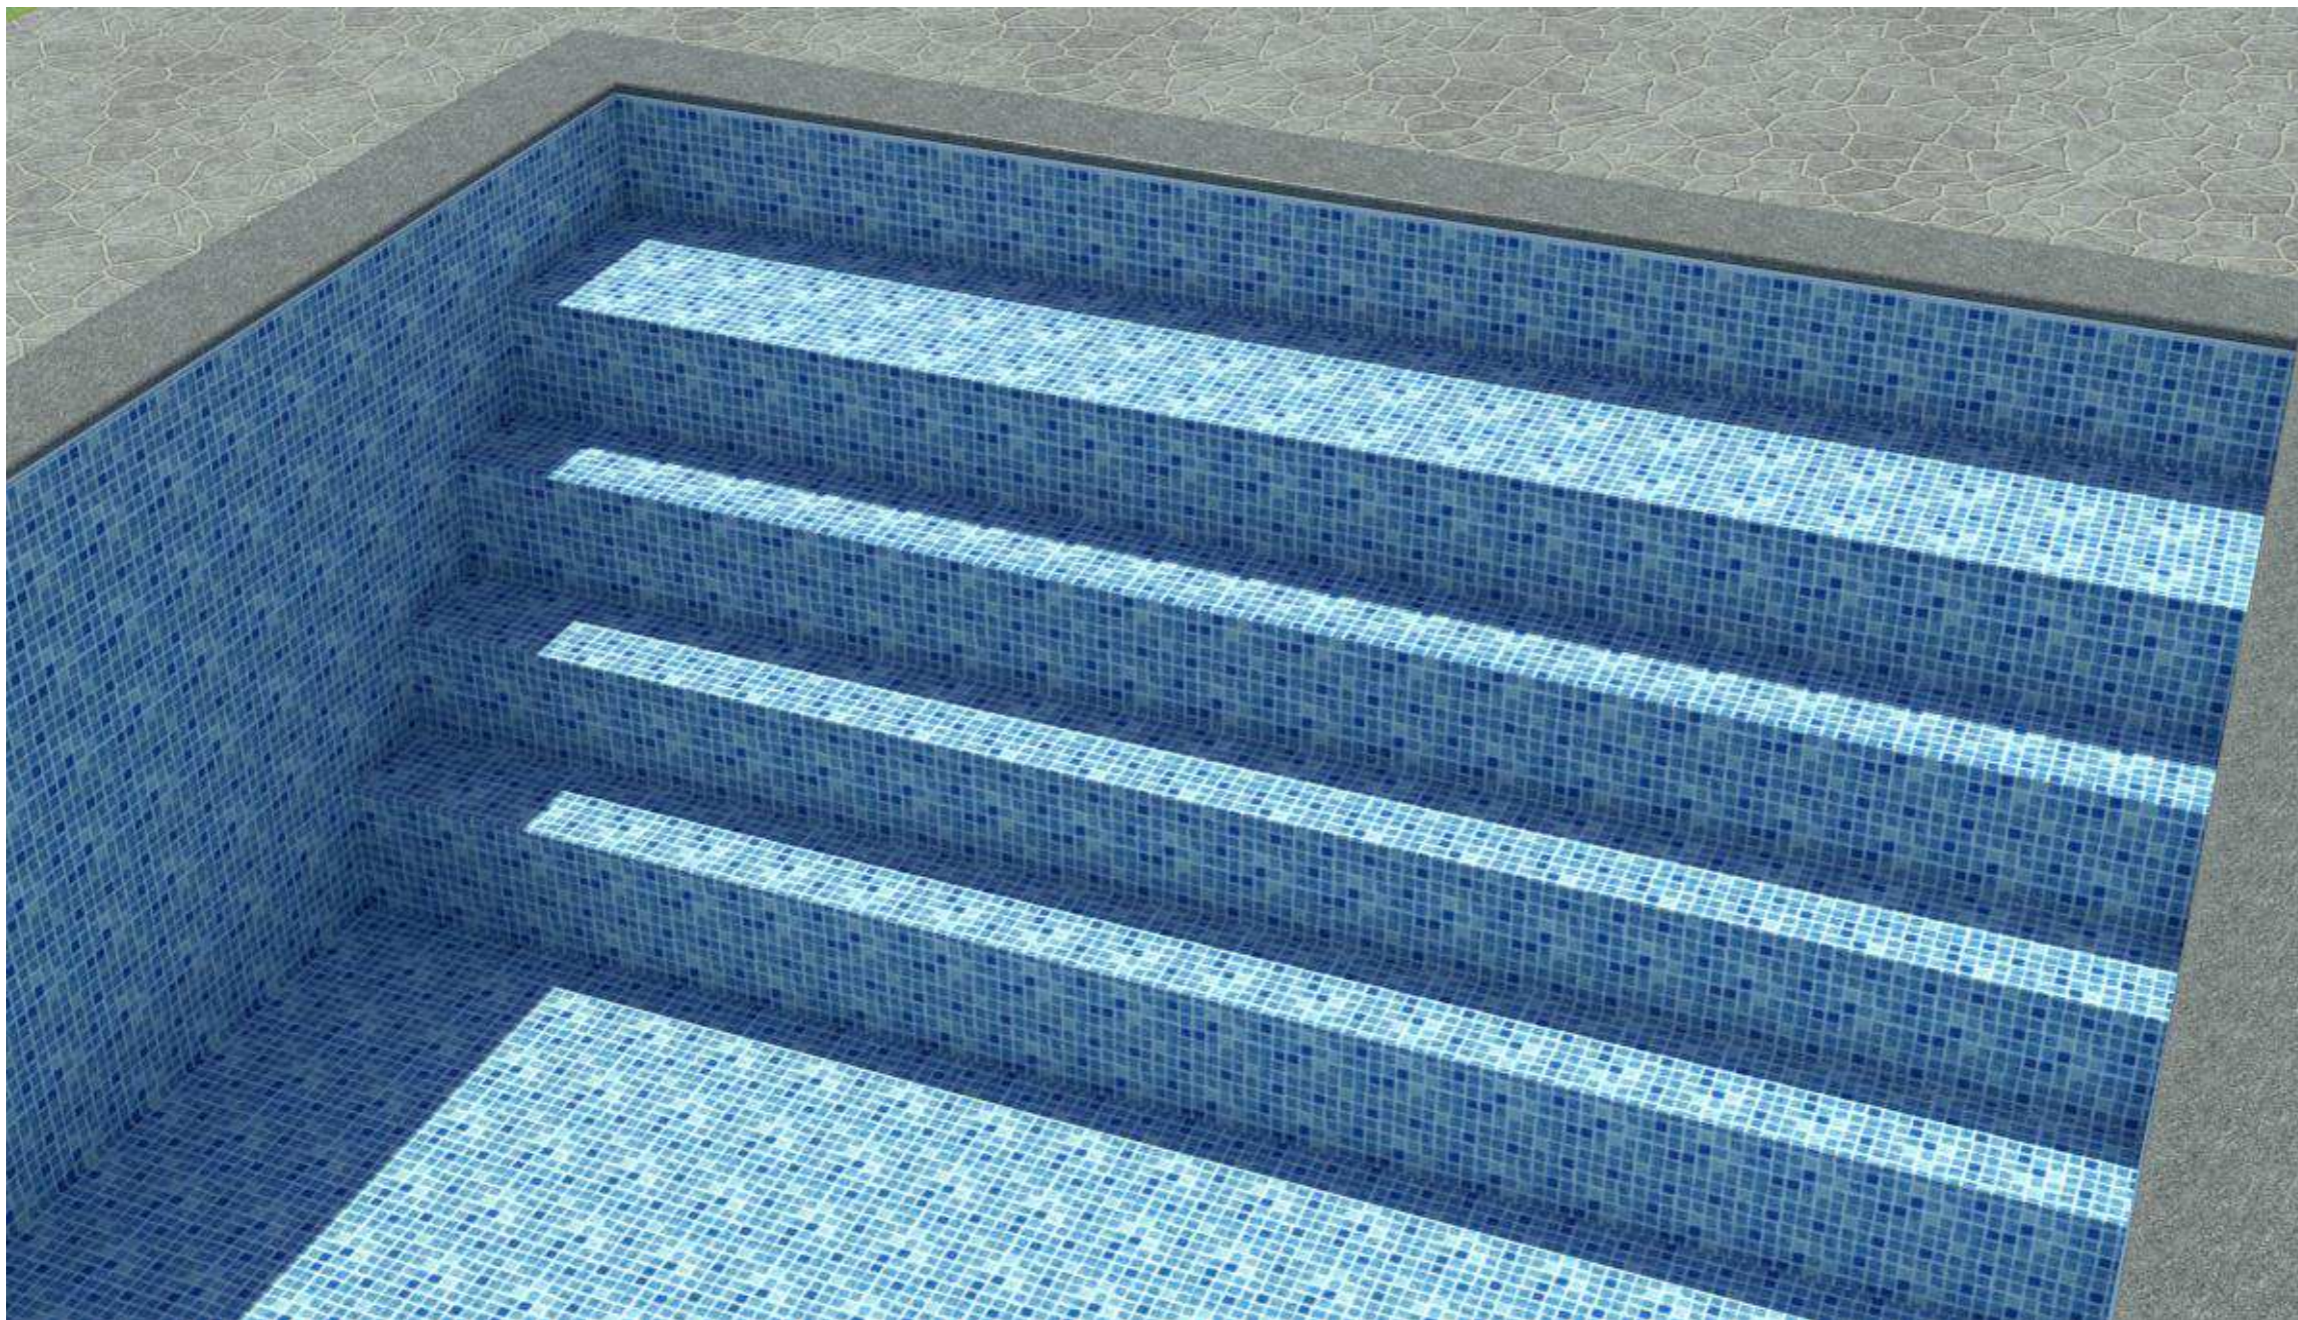

Gaveltrappa Magenlis

Paketinnehåll

Trappa	Trappstöd	Plåt 1	Plåt 2	Bottenlist	Fiberduk, bredd 2,05m	Spraylim	Betongskruv
Gaveltrappa 2,5m	5 st	1 st á 2495 mm	3 st á 2495mm	2 st á 2495 mm	6 m	1 st	10 st
Gaveltrappa 3m	6 st	1st á 2995mm	3 st á 2995 mm	2 st á 2995 mm	6 m	1 st	10 st
Gaveltrappa 3,5m	7 st	1 st á 3495 mm	3 st á 3495 mm	2 st á 3495 mm	7 m	1 st	12 st
Gaveltrappa 4m	8 st	1 st á 3995mm	3 st á 3995 mm	2 st á 3995 mm	8 m	1 st	14 st
Gaveltrappa 5m	9 st	2 st á 2495 mm	6 st á 2495 mm	4 st á 2495 mm	10 m	3 st	16 st

Trappstöd

Trappa	Antal
Gaveltrappa 2,5m	5 st
Gaveltrappa 3m	6 st
Gaveltrappa 3,5m	7 st
Gaveltrappa 4m	8 st
Gaveltrappa 5m	9 st

Bottenlist

Trappa	x (mm)	Antal
Gaveltrappa 2,5m	2495 mm	2 st
Gaveltrappa 3m	2995 mm	2 st
Gaveltrappa 3,5m	3495 mm	2 st
Gaveltrappa 4m	3995 mm	2 st
Gaveltrappa 5m	2495 mm	4 st