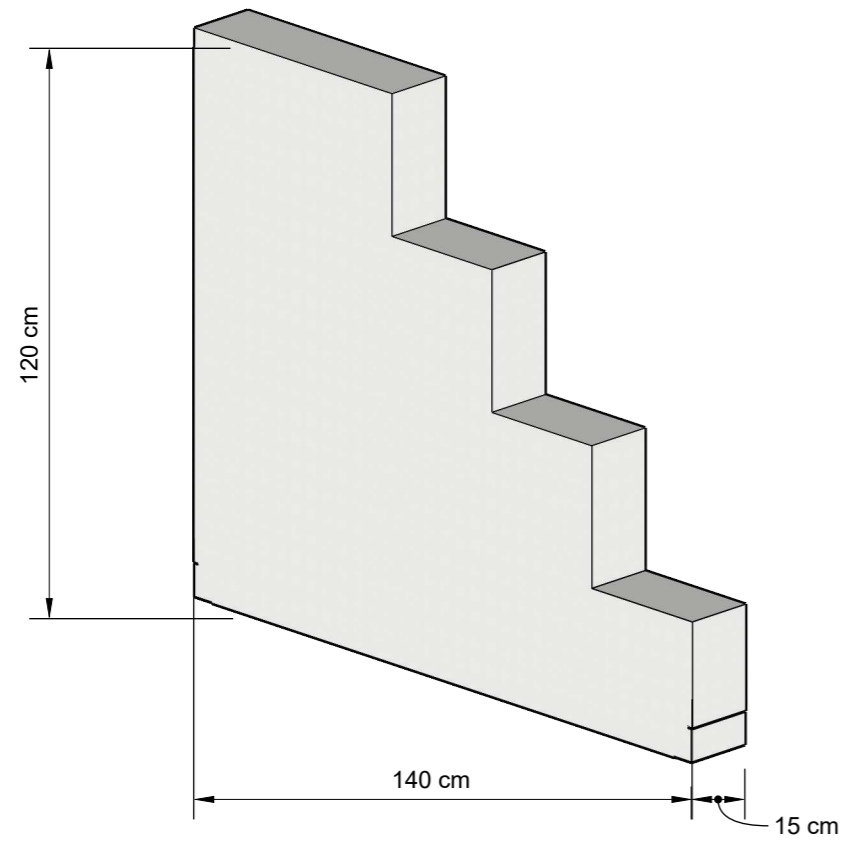

Gaveltrappa Magenlis

Paketinnehåll

Trappa	Trappstöd	Plåt 1	Plåt 2	Bottenlist	Fiberduk, bredd 2,05m	Spraylim	Betongskruv
Gaveltrappa 2,5m	5 st	1 st á 2495 mm	3 st á 2495mm	2 st á 2495 mm	6 m	1 st	10 st
Gaveltrappa 3m	6 st	1st á 2995mm	3 st á 2995 mm	2 st á 2995 mm	6 m	1 st	10 st
Gaveltrappa 3,5m	7 st	1 st á 3495 mm	3 st á 3495 mm	2 st á 3495 mm	7 m	1 st	12 st
Gaveltrappa 4m	8 st	1 st á 3995mm	3 st á 3995 mm	2 st á 3995 mm	8 m	1 st	14 st
Gaveltrappa 5m	9 st	2 st á 2495 mm	6 st á 2495 mm	4 st á 2495 mm	10 m	3 st	16 st

Trappstöd

Trappa	Antal
Gaveltrappa 2,5m	5 st
Gaveltrappa 3m	6 st
Gaveltrappa 3,5m	7 st
Gaveltrappa 4m	8 st
Gaveltrappa 5m	9 st

Bottenlist

Trappa	x (mm)	Antal
Gaveltrappa 2,5m	2495 mm	2 st
Gaveltrappa 3m	2995 mm	2 st
Gaveltrappa 3,5m	3495 mm	2 st
Gaveltrappa 4m	3995 mm	2 st
Gaveltrappa 5m	2495 mm	4 st