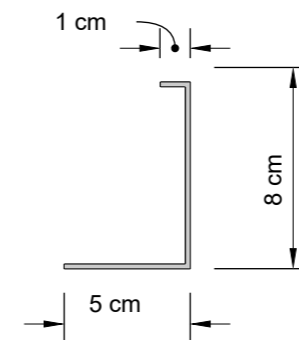

Gaveltrappa Magenlis

Paketinnehåll

Trappa	Trappstöd	Plåt 1	Plåt 2	Bottenlist	Fiberduk, bredd 2,05m	Spraylim	Betongskruv
Gaveltrappa 2,5m	5 st	1 st á 2495 mm	3 st á 2495mm	2 st á 2495 mm	6 m	1 st	10 st
Gaveltrappa 3m	6 st	1st á 2995mm	3 st á 2995 mm	2 st á 2995 mm	6 m	1 st	10 st
Gaveltrappa 3,5m	7 st	1 st á 3495 mm	3 st á 3495 mm	2 st á 3495 mm	7 m	1 st	12 st
Gaveltrappa 4m	8 st	1 st á 3995mm	3 st á 3995 mm	2 st á 3995 mm	8 m	1 st	14 st
Gaveltrappa 5m	9 st	2 st á 2495 mm	6 st á 2495 mm	4 st á 2495 mm	10 m	3 st	16 st

Trappstöd

Trappa	Antal
Gaveltrappa 2,5m	5 st
Gaveltrappa 3m	6 st
Gaveltrappa 3,5m	7 st
Gaveltrappa 4m	8 st
Gaveltrappa 5m	9 st

Bottenlist

Trappa	x (mm)	Antal
Gaveltrappa 2,5m	2495 mm	2 st
Gaveltrappa 3m	2995 mm	2 st
Gaveltrappa 3,5m	3495 mm	2 st
Gaveltrappa 4m	3995 mm	2 st
Gaveltrappa 5m	2495 mm	4 st

Plåt 1

Trappa	x (mm)	Antal
Gaveltrappa 2,5m	2495 mm	1 st
Gaveltrappa 3m	2995 mm	1 st
Gaveltrappa 3,5m	3495 mm	1 st
Gaveltrappa 4m	3995 mm	1 st
Gaveltrappa 5m	2495 mm	2 st

Plåt 2

Trappa	x (mm)	Antal
Gaveltrappa 2,5m	2495 mm	3 st
Gaveltrappa 3m	2995 mm	3 st
Gaveltrappa 3,5m	3495 mm	3 st
Gaveltrappa 4m	3995 mm	3 st
Gaveltrappa 5m	2495 mm	6 st