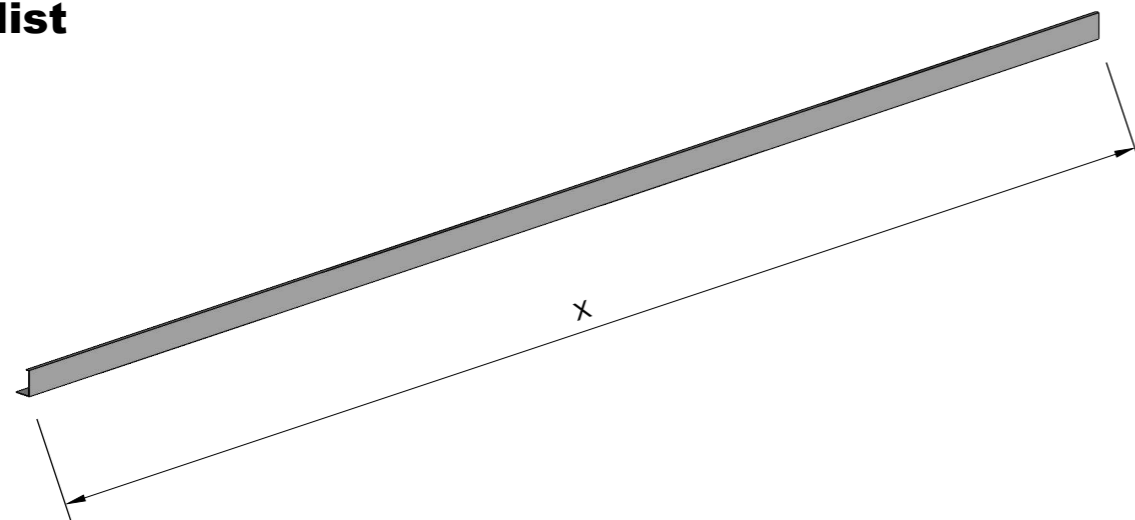

Gaveltrappa Magenlis

Paketinnehåll

Trappa	Trappstöd	Plåt 1	Plåt 2	Bottenlist	Fiberduk, bredd 2,05m	Spraylim	Betongskruv
Gaveltrappa 2,5m	5 st	1 st á 2495 mm	3 st á 2495mm	2 st á 2495 mm	6 m	1 st	10 st
Gaveltrappa 3m	6 st	1st á 2995mm	3 st á 2995 mm	2 st á 2995 mm	6 m	1 st	10 st
Gaveltrappa 3,5m	7 st	1 st á 3495 mm	3 st á 3495 mm	2 st á 3495 mm	7 m	1 st	12 st
Gaveltrappa 4m	8 st	1 st á 3995mm	3 st á 3995 mm	2 st á 3995 mm	8 m	1 st	14 st
Gaveltrappa 5m	9 st	2 st á 2495 mm	6 st á 2495 mm	4 st á 2495 mm	10 m	3 st	16 st

Trappstöd

Trappa	Antal
Gaveltrappa 2,5m	5 st
Gaveltrappa 3m	6 st
Gaveltrappa 3,5m	7 st
Gaveltrappa 4m	8 st
Gaveltrappa 5m	9 st

Bottenlist

Trappa	x (mm)	Antal
Gaveltrappa 2,5m	2495 mm	2 st
Gaveltrappa 3m	2995 mm	2 st
Gaveltrappa 3,5m	3495 mm	2 st
Gaveltrappa 4m	3995 mm	2 st
Gaveltrappa 5m	2495 mm	4 st

Plåt 1

Trappa	x (mm)	Antal
Gaveltrappa 2,5m	2495 mm	1 st
Gaveltrappa 3m	2995 mm	1 st
Gaveltrappa 3,5m	3495 mm	1 st
Gaveltrappa 4m	3995 mm	1 st
Gaveltrappa 5m	2495 mm	2 st

Plåt 2

Trappa	x (mm)	Antal
Gaveltrappa 2,5m	2495 mm	3 st
Gaveltrappa 3m	2995 mm	3 st
Gaveltrappa 3,5m	3495 mm	3 st
Gaveltrappa 4m	3995 mm	3 st
Gaveltrappa 5m	2495 mm	6 st